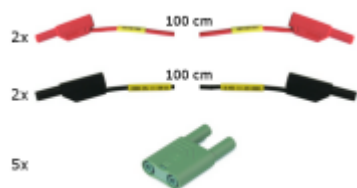

品番: SO3216-9F

## CARTRAIN CO3221-6P 用測定ケーブルセット (4mm、安全測定用リード線)

セット内容：

- 安全接続プラグ、黒 19 個、緑 4 個
- 測定ケーブル赤、100cm、2 本
- 測定ケーブル黒、100cm、2 本